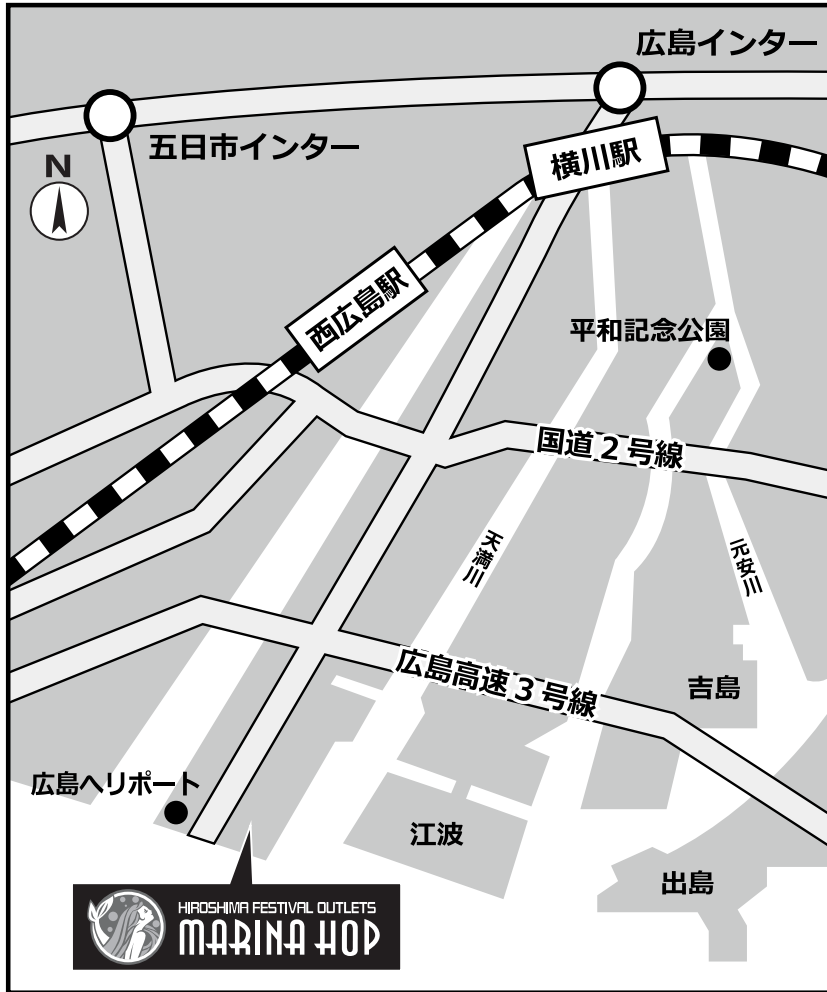

会場案内図

DECORA FAIR 2016

in マリーナホップ

Access

バス・路面電車でのアクセス

- 広島駅からアクセス
広電バス3号線に乗車 (約37分)
- 横川駅からアクセス
広電バス8号線に乗車 (約28分)
- 西広島駅からアクセス
広電路面電車に乗車後、西観音町で下車 (約5分)
広電バス8号線に乗り換え (約14分)

お車でのアクセス

- 福山方面からアクセス
福山西 IC から山陽自動車道に乗り、広島東ジャンクションから広島高速1号線に進み、仁保ジャンクションから高速3号線へ。吉島料金所で降りその後西方面へ直進。
- 徳山方面からアクセス
徳山東 IC から山陽自動車道に乗り、五日市 IC で降りる (約55分) 草津沼田道路を直進。商工センター2丁目交差点左折し、広島南道路を直進。
- 国道2号線
広島スタジアム入口交差点より南へ約3.5km
- 市道霞庚午線
広島ヘリポート入口交差点より南へ約2.6km

※道路・交通事情により、所要時間は変わる場合がございます。予めご了承下さい。

DECORA FAIR 2016

in マリーナホップ

セミナー・実演タイムスケジュール

5/18(水) 10:00~18:00	
10:00	
11:00	
12:00	
13:00	セミナー 3M ・ CPG II ・ ペイントフィルム <input type="checkbox"/>
14:00	実演 ・ CPG II 施工 <input type="checkbox"/>
15:00	実演 ・ ガラスフィルム施工 <input type="checkbox"/>
16:00	セミナー 京都市景観条例その後 講師：児玉 雅人様 (株)コダマ製作所 <input type="checkbox"/>
17:00	
18:00	